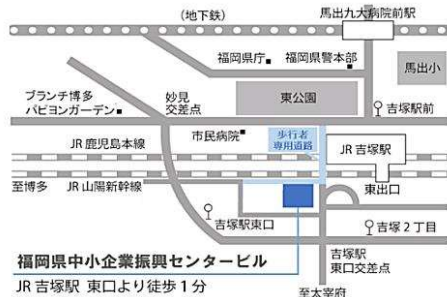

※**新型コロナウイルス感染対策**として、個別相談・セミナー参加の際は**マスクの着用**をお願いいたします。会場も感染対策をしています。新型コロナウイルスの感染状況により、中止になる可能性もあります。中止の連絡については、福岡県よろず支援拠点のホームページ等でお知らせいたします。

福岡県よろず支援拠点とは

『よろず支援拠点』は平成26年に国（中小企業庁）が全国47都道府県に設置した無料の経営相談窓口です。福岡県では（公財）福岡県中小企業振興センターに『福岡県よろず支援拠点』が設置されており、53名のコンサルタント（うち17名は女性）が日々、個別相談や少人数セミナーを行っています。

セミナー開催日程やコンサルタント紹介などの詳細はホームページで！

<https://yoroz.biz/>

福岡県よろず支援拠点のホームページ、メルマガ登録、Facebook、LINE公式アカウントはこちら！→

所在地：福岡市博多区吉塚本町9-15
福岡県中小企業振興センタービル6階
TEL: **092-622-7809**
(受付時間/平日 9:00~17:00)

売上を上げたい！ 経営改善したい！

2022年
2月