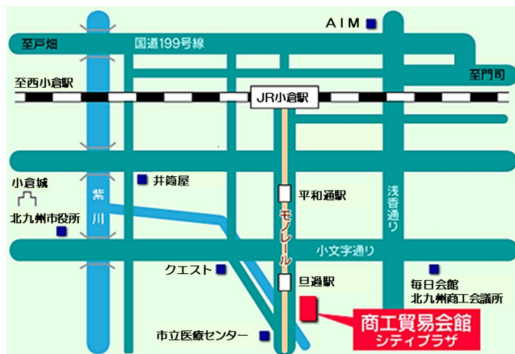

全て無料です！お気軽にご参加・ご相談下さい！

会場地図

北九州市立商工貿易会館3階
(北九州市小倉北区古船場町1番35号)

詳細情報はホームページでご確認ください！

北九州よろず

検索

スケジュール

講師の都合や天候によりやむを得ず変更・中止する場合があります。

■2月1、3、8、9、10、21、24日はこちら↓

個別相談① 9:30~10:30 個別相談② 10:45~11:45 セミナー 13:30~15:00
個別相談③ 15:30~16:30

■個別相談会スケジュールはこちら↓

個別相談① 9:30~10:30 個別相談② 10:45~11:45 個別相談③ 13:00~14:00
個別相談④ 14:15~15:15 個別相談⑤ 15:30~16:30

※新型コロナウイルス感染対策として、個別相談・セミナー参加の際は**マスクの着用**をお願いいたします。会場も感染対策をしています。
※新型コロナウイルスの感染状況により、中止になる可能性もあります。中止の連絡については、福岡県よろず支援拠点のホームページ等でお知らせいたします。