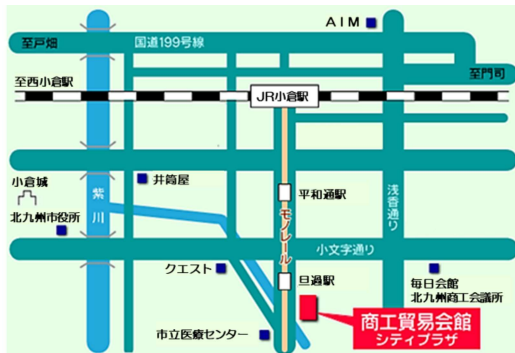

### 会場地図

北九州市立商工貿易会館3階  
(小倉北区古船場町1番35号)

詳細情報はホームページでご確認ください！

北九州よろず

検索