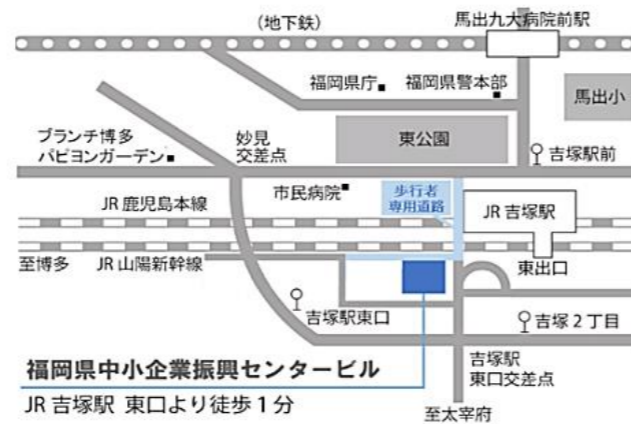

福岡県よろず支援拠点とは

『よろず支援拠点』は平成26年に国(中小企業庁)が全国47都道府県に設置した**無料の経営相談窓口**です。福岡県では(公財)福岡県中小企業振興センターに『福岡県よろず支援拠点』が設置されており、**53名のコンサルタント(うち17名は女性)**が日々、個別相談や少人数セミナーを行っています。

セミナー開催日程やコンサルタント紹介などの詳細はホームページで！

<https://yoroz.biz/>

福岡県よろず

検索

所在地：福岡市博多区吉塚本町9-15
福岡県中小企業振興センタービル6階
TEL: **092-622-7809**
(受付時間/平日 9:00~17:00)