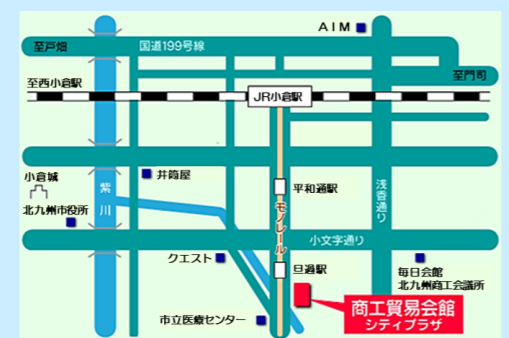

会場
北九州市立商工貿易会館3階
小倉北区古船場町1番35号

12月は対面セミナーの開催予定はありません。個別相談のみの開催です！

オンラインセミナー 随時開催中！

各コーディネーターのセミナー情報や詳細プロフィールはホームページに掲載しています！

福岡よろず コーディネーター 検索