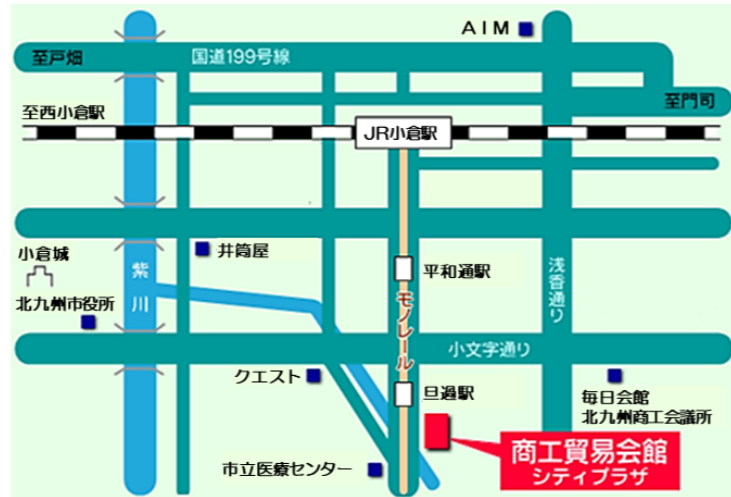

全て無料です！お気軽にご参加・ご相談下さい！

会場地図

北九州市立商工貿易会館3階
(小倉北区古船場町1番35号)

詳細情報はホームページでご確認ください！

北九州よろず

検索

売上を上げたい！ 経営改善したい！

2021年
12月

創業希望者・個人事業主・中小企業のための **無料** 相談窓口

北九州よろず経営相談窓口

連携：北九州市・福岡県信用保証協会・北九州商工会議所・福岡県よろず支援拠点

スケジュール

講師の都合や天候によりやむを得ず変更・中止する場合があります。

個別相談①	9:30~10:30	個別相談②	10:45~11:45	個別相談③	13:00~14:00
個別相談④	14:15~15:15	個別相談⑤	15:30~16:30		

※**新型コロナウイルス感染対策**として、個別相談・セミナー参加の際は**マスクの着用**をお願いいたします。会場も感染対策をしています。
※新型コロナウイルスの感染状況により、中止になる可能性もあります。中止の連絡については、福岡県よろず支援拠点のホームページ等でお知らせいたします。

福岡県よろず支援拠点とは

『よろず支援拠点』は平成26年に国(中小企業庁)が全国47都道府県に設置した**無料の経営相談窓口**です。福岡県では(公財)福岡県中小企業振興センターに『福岡県よろず支援拠点』が設置されており、**53名のコンサルタント(うち17名は女性)**が日々、個別相談や少人数セミナーを行っています。