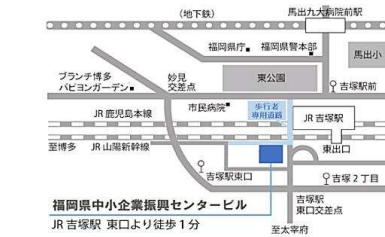

福岡県よろず支援拠点とは

『よろず支援拠点』は平成26年に国（中小企業庁）が全国47都道府県に設置した無料の経営相談窓口です。福岡県では（公財）福岡県中小企業振興センターに『福岡県よろず支援拠点』が設置されており、53名のコンサルタント（うち17名は女性）が日々、個別相談や少人数セミナーを行っています。

コンサルタント紹介などの詳細はホームページで！

<https://yoroz.biz/>

福岡県よろず