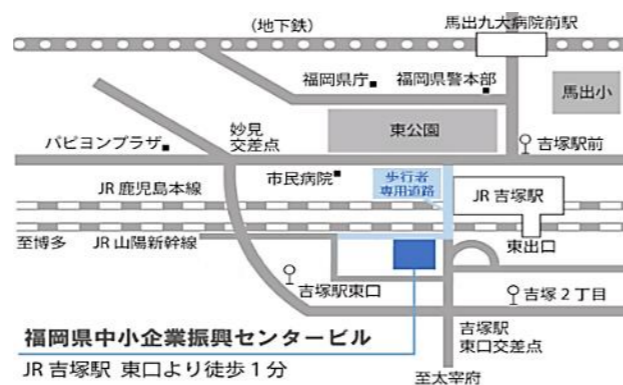

『テレビ電話相談窓口』も開設しています！

ご予約をしてくるめ創業ロケットにお越しただければ、博多本部にいるコーディネーターとテレビ電話で相談が可能です！画面に向かって話しかけるだけ！

<相談枠>

- ①10:45~11:45 ②13:00~14:00
- ③14:15~15:15 ④15:30~16:30

ご予約、お問合せ : 092-622-7809

(受付時間/平日9:00~17:00)

くるめ創業ロケット 博多本部

福岡県よろず支援拠点 とは

『よろず支援拠点』は平成26年に国(中小企業庁)が全国47都道府県に設置した無料の経営相談窓口です。福岡県では38名の専門家・相談員(うち14名は女性)が日々、個別相談や少人数セミナーを行っています。

セミナー開催日程や相談員紹介などの詳細はホームページ(<https://yoroz.biz/>)で！

福岡県よろず

検索

メルマガ登録

福岡よろずホームページ

LINE 公式アカウント
セミナー情報などをお届けします！